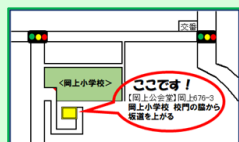

岡の上Cafe (カフェ)

世代も地域も問わず、だれもが気楽に集える「いこいの場」です！
楽しい企画を用意してお待ちしております

ボッチャ 第7弾！

子どもも大人も
みんなでチャレンジ！

2026年

4月25日(土) 初参加も大歓迎！

時間: 10時～12時
場所: 岡上公会堂

参加費
100円