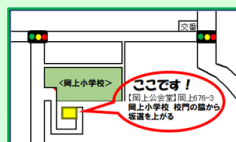

保育士・看護師が常駐で安心♪
検温・換気・マスク(任意)

2026年

4月25日(土)

初参加も大歓迎！

時間: 10時~12時
場所: 岡上公会堂

参加費
100円

あさお運転ボランティア

送迎もあります
ご相談ください